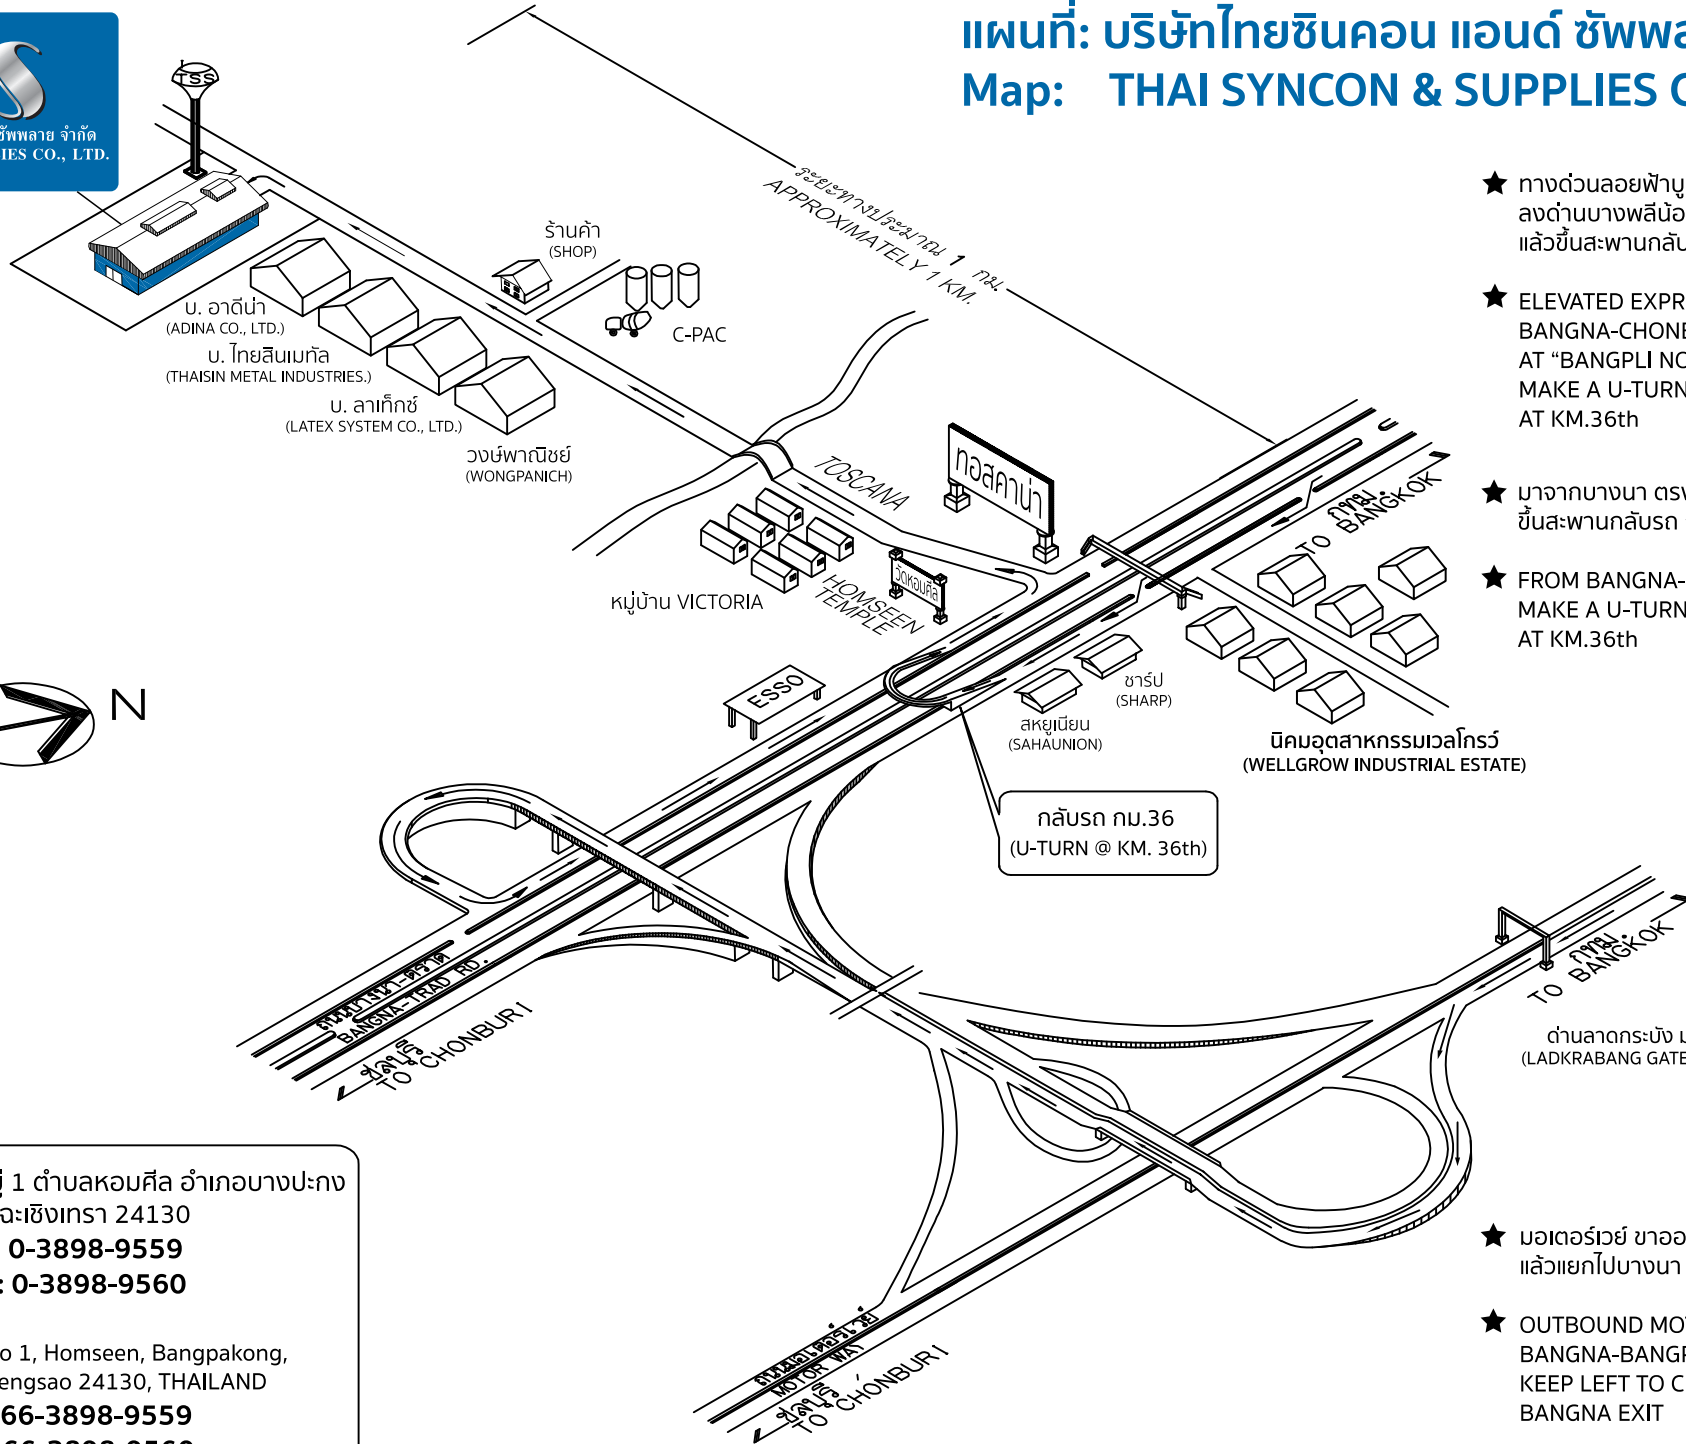

# แผนที่: บริษัทไทยซินคอน แอนด์ ซัพพลาย จำกัด

## Map: THAI SYNCON & SUPPLIES CO., LTD.

- ★ ทางด่วนลอยฟ้าบูรพาวิถี บางนา-ชลบุรี  
ลงด้านบางพลีน้อย  
แล้วขึ้นสะพานกลับรถ กม. 36
- ★ ELEVATED EXPRESS WAY,  
BANGNA-CHONBURI AND EXIT  
AT "BANGPLI NOI"  
MAKE A U-TURN ON THE BRIDGE  
AT KM.36th
- ★ มาจากบางนา ตรงไป  
ขึ้นสะพานกลับรถ กม. 36
- ★ FROM BANGNA-CHONBURI WAY  
MAKE A U-TURN ON THE BRIDGE  
AT KM.36th

- ★ มอเตอร์เวย์ ขาออก บางนา-บางปะกง  
แล้วแยกไปบางนา
- ★ OUTBOUND MOTORWAY  
BANGNA-BANGPAKONG  
KEEP LEFT TO CROSS ROAD  
BANGNA EXIT